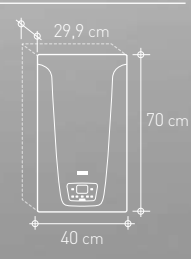

Neodens Plus ECO	24/24 F ECO	28/28 F ECO	33/33 F ECO
Potencia máxima en agua caliente (ACS) (kW)	24	28	33
Potencia máxima en calefacción (kW)	20	24	28
Clase de eficiencia en calefacción	A	A	A
Clase de eficiencia en ACS / Perfil de demanda	A/XL	A/XL	A/XXL
Producción ACS $\Delta T=25^{\circ}\text{C}$ (l/min)	13,8	16,1	18,9